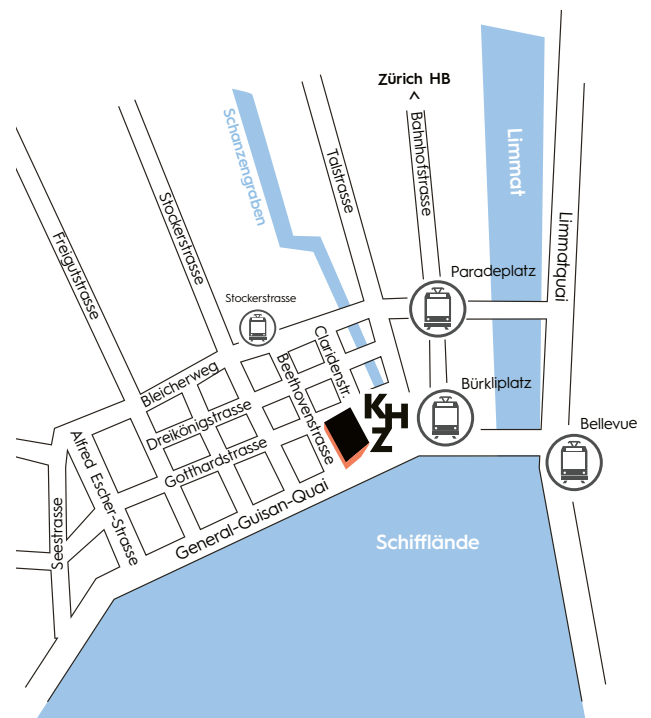

ANFAHRT MIT DEM ÖFFENTLICHEN VERKEHR

Zürich Flughafen

S-Bahn oder IC Richtung Zürich Hauptbahnhof, danach weiter ab «Zürich Hauptbahnhof»

Zürich Hauptbahnhof

• Tram Nr. 7 Richtung Wollishoferplatz
• Tram Nr. 10 oder 13 Richtung Bahnhof Enge / Albisgütli
Bis Stockerstrasse, danach ca. 5 Minuten zu Fuss

• Tram Nr. 11 Richtung Rehalp
Bis Bürkliplatz, danach ca. 4 Minuten zu Fuss

Zürich Enge

• Tram Nr. 7 Richtung Bahnhof Stettbach
• Tram Nr. 10 Richtung Zürich Flughafen
Bis Stockerstrasse, danach ca. 5 Minuten zu Fuss

Zürich Stadelhofen

• Tram Nr. 8 Richtung Hardturm
• Tram Nr. 11 Richtung Auzelg
Bis Bürkliplatz, danach ca. 4 Minuten zu Fuss

Zürich Bellevue

• Tram Nr. 2 Richtung Geissweid
• Tram Nr. 5 Richtung Laubegg
• Tram Nr. 9 Richtung Heuried
• Tram Nr. 11 Richtung Auzelg
Bis Bürkliplatz, danach ca. 4 Minuten zu Fuss

KONGRESSHAUS ZÜRICH

KONTAKTIEREN SIE UNS

Kongresshaus Zürich AG
Zurich Convention Center Ltd.
Gotthardstrasse 5
8002 Zürich
Schweiz

CONSULTING@KONGRESSHAUS.CH

T. +41 44 206 36 20