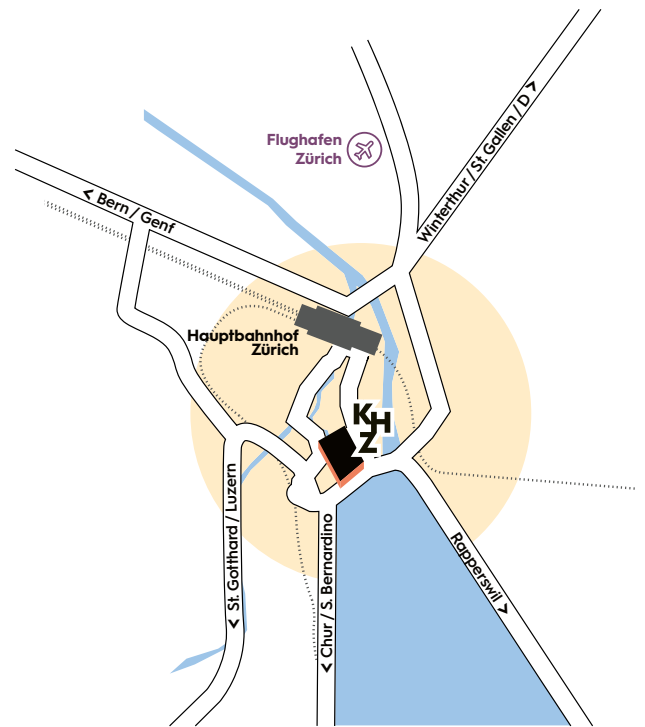

ANFAHRT MIT DEM AUTO

Zürich Flughafen

- Autobahn Richtung Bern / Basel / St. Gallen / Zürich, am Autobahnkreuz Richtung Zürich-City
- Weiter Richtung Hauptbahnhof / City auf Bahnhofquai, Selnastrasse und auf Dreikönigstrasse

Luzern

- Autobahn Richtung Zürich / Zug, am Autobahnkreuz Richtung Zürich-City
- Weiter Richtung Chur / Rapperswil, danach Richtung Zoo / See / Enge
- Links abbiegen auf Bleicherweg / Seestrasse

Bern/Basel

- Autobahn Richtung Zürich, am Autobahnkreuz Richtung Chur / Luzern / Westring-Zürich bzw. Zürich / Baden
- Weiter Richtung Chur / Rapperswil, danach Richtung Zoo / See / Enge
- Links abbiegen auf Bleicherweg / Seestrasse

Parkplätze

In unmittelbarer Nähe des Kongresshaus Zürich befinden sich folgende Parkhäuser:

- Parkhaus Park Hyatt Zürich (P1)
- Parkhaus Bleicherweg (P2)

In der Umgebung stehen Ihnen zwei weitere Parkhäuser zur Verfügung: