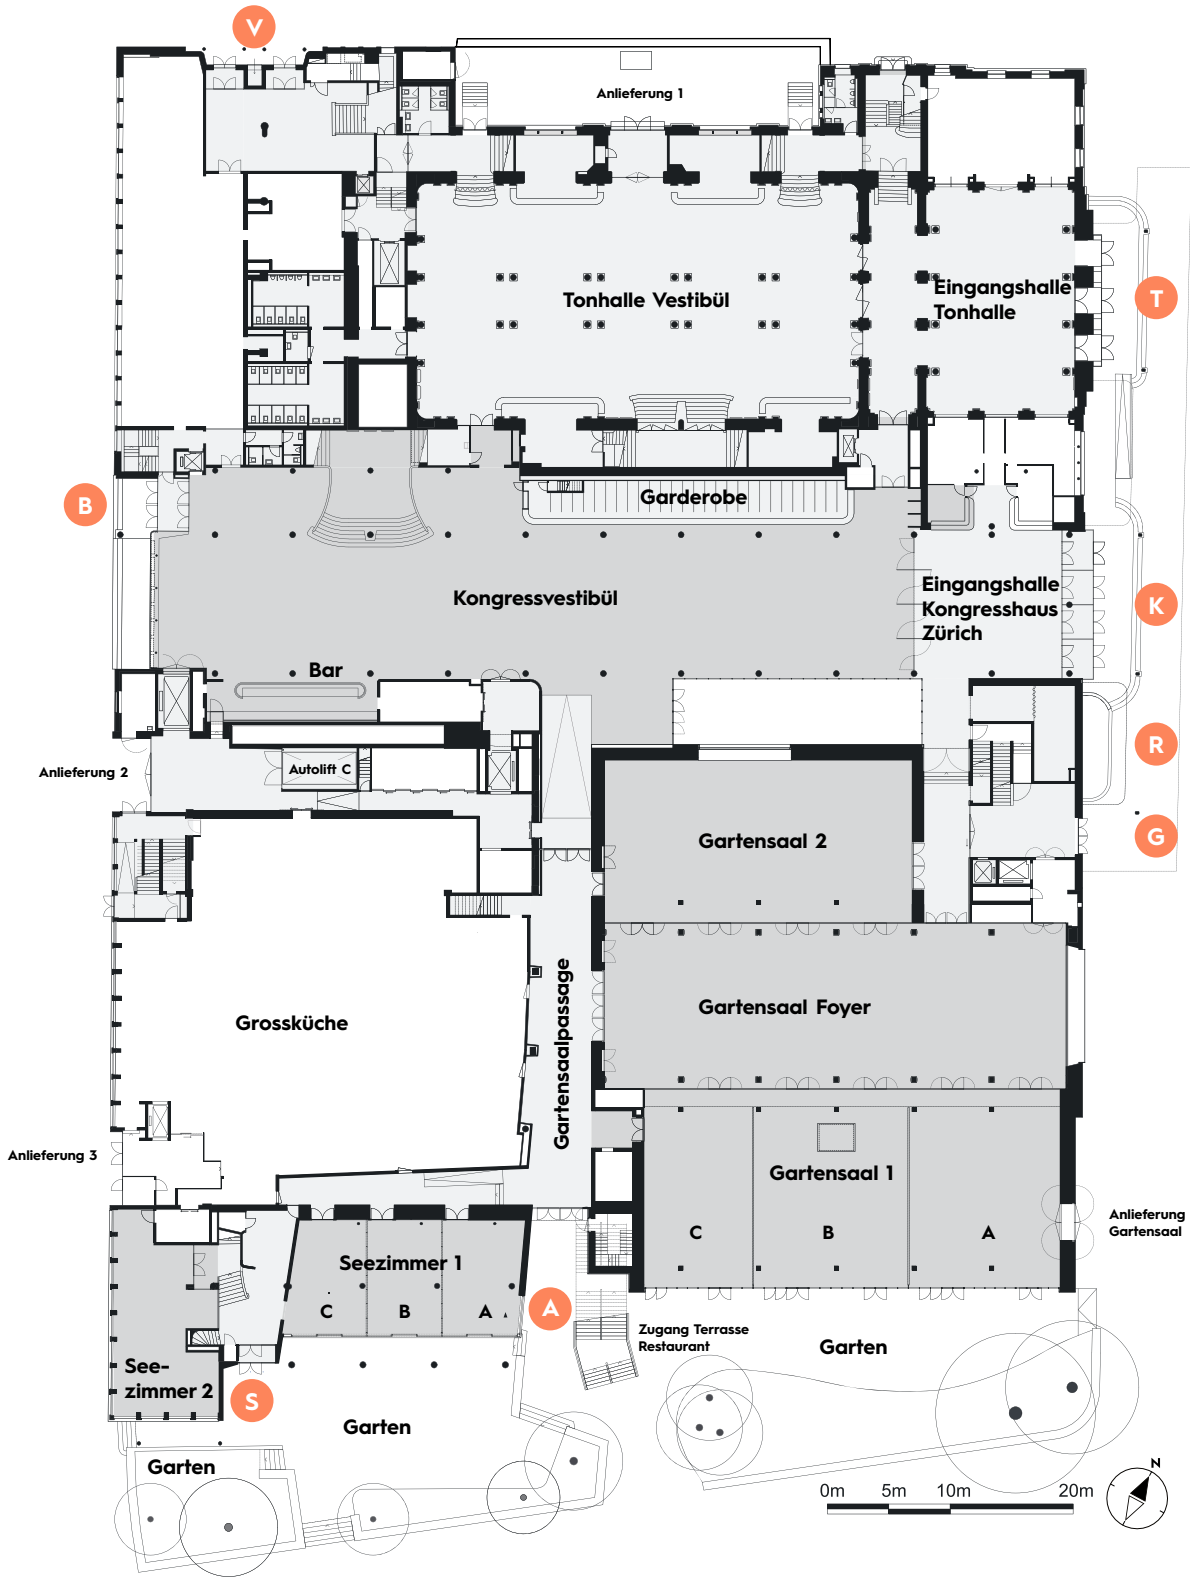

EBENE 00

~~~~~ Zürichsee ~~~~~

- T** Eingang Tonhalle
- K** Eingang Kongresshaus Zürich
- R** Eingang Restaurant
- G** Eingang Gartensaal
- A** Eingang Gartensaalpassage
- S** Eingang Seezimmer
- B** Eingang Kongresshaus Zürich
- V** Eingang Vortrags- und Vereinskäule